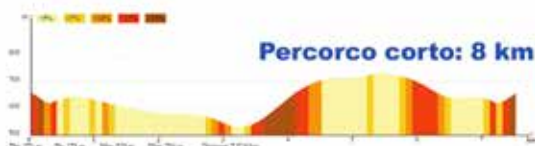

ORGANIZZATORI

Comune di
Pettinengo

RISTORI:

GOLDEN SPONSOR

SERGENT MAJOR

Des histoires plein la tête

MAZZIA CRISTIAN Serramenti

Via Amendola, 349 - 13836 Cossato
339 175 1706

SFILACCIATURA
DI VERRONE S.A.S.

Strada della Bazzella, 7
13871 Verrone
Telefono 015 5821477

ALTIMETRIA

IL BALCONE
DEL BIELLESE
TRAIL